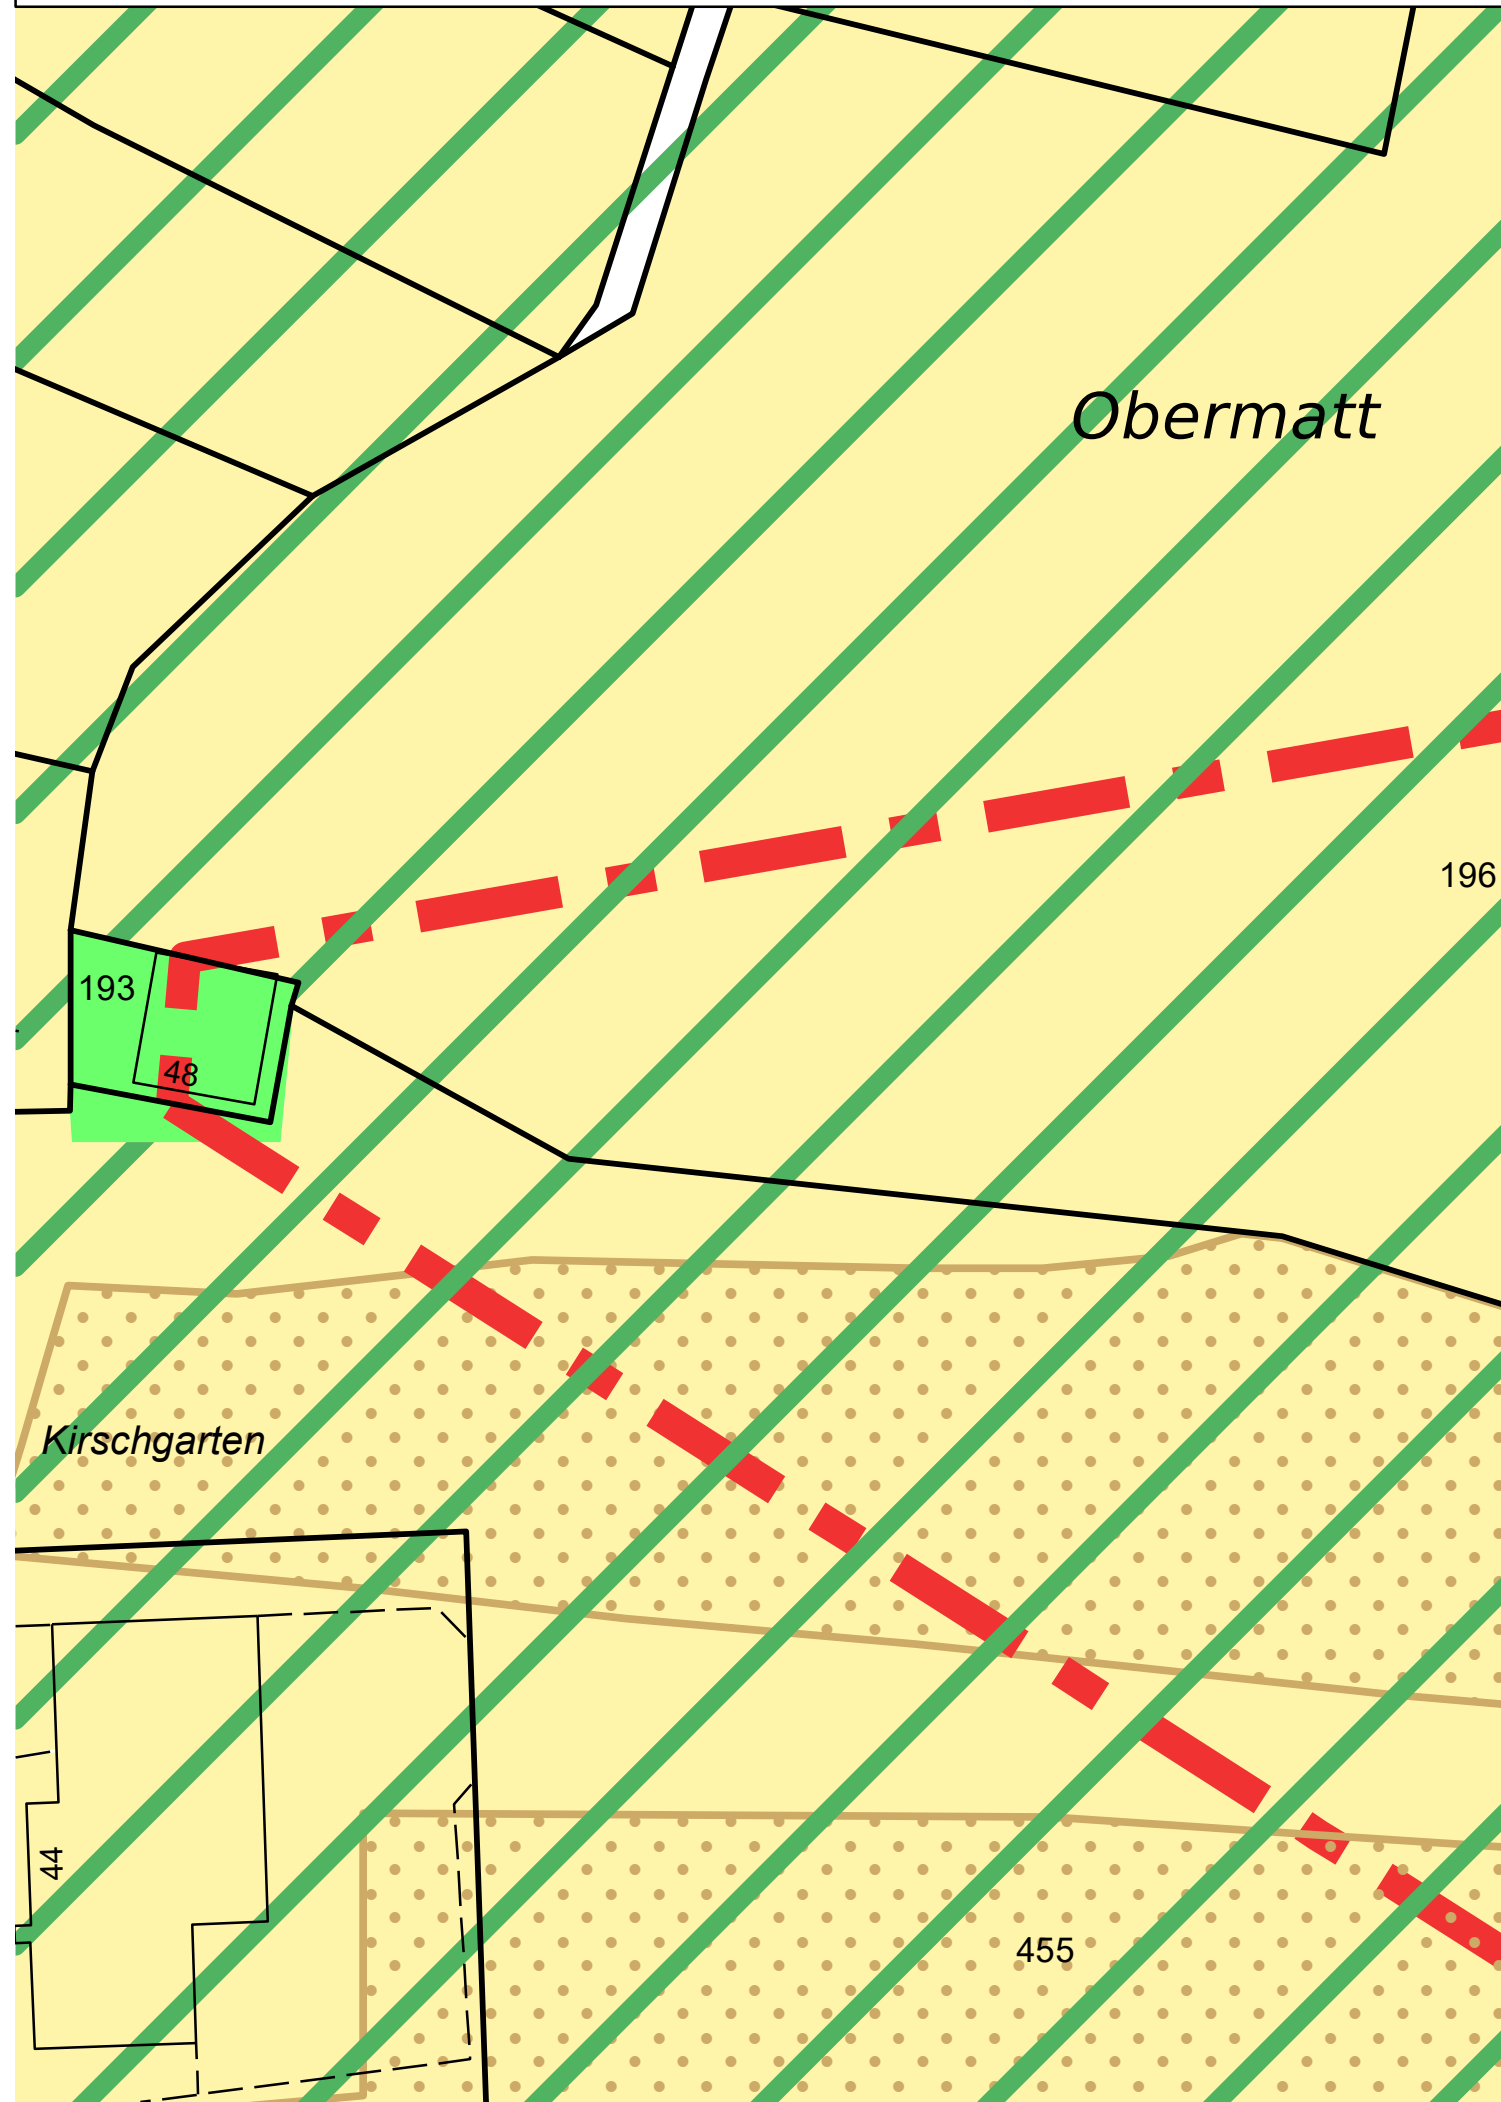

Legende Mutation rechtsverbindlicher Inhalt

- Landwirtschaftszone
- Landschaftsschutzzone

orientierender Inhalt

- Gefahrenzone bei Schiessanlage aufgehoben
In der Plandarstellung ist die orientierende Gefahrenzone "Schiessanlage" nicht vollständig abgebildet. Die Mutation betrifft jedoch die gesamte Fläche.

Legende Zonenplan Landschaft rechtsverbindlicher Inhalt

- Landwirtschaftszone
- Landschaftsschutzzone

orientierender Inhalt

- Fruchtfolgeflächen
- Gefahrenzone bei Schiessanlage
In der Plandarstellung ist die orientierende Gefahrenzone "Schiessanlage" nicht vollständig abgebildet. Die Mutation betrifft jedoch die gesamte Fläche.

Zonenplan Landschaft rechtskräftig

orientierend

Mutation Zonenplan Landschaft

rechtsverbindlicher Inhalt

Zonenplan Landschaft nachgeführt

orientierend