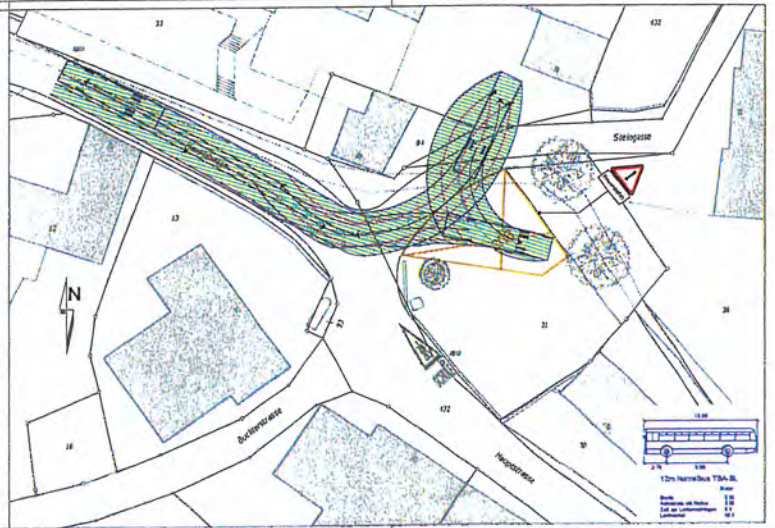

Situation Turnplatz: neuer Wendepfad BLT-Bus 109

Gemeinde Häfelingen

Hauptstrasse
Buswendeplatz / Bushaltestelle Häfelingen Dorf
Axe 3016, BP 20/000

Bauprojekt
Signallisierung und Markierung
(Schleppkurven Wendemanöver 12m Normalbus)

DWG-DATUM: Datum 2019	VERZEICHNIS BAUMASSSTÄBE			
AUFGABEN: 300A	1:200			
KLAUSUR-NUMMER: 19 / 595 - 10SK	BAUKOMPLEX: TA			
hws ingenieurbüro 1080 TESSERPLANER	B001	B009	062	B008
	A	B	10	10
DRUCK: 1/2019		MATERIAL: A3		

Legende Signaturen

Typ	Beschreibung
1	Planum
2	Verkehrsinsel mit Parkfeld
3	Verkehrsinsel ohne Parkfeld
4	Verkehrsinsel mit Aufstiegen
5	Wechselplatz für zwei Richtungen
6	Wechselplatz mit Schräglängsachsen
7	Parkfeld
8	Schleppkurven (Schleppkurve links in)
9	Fahrspurmarkierung
10	Zeichnung
11	Spurwechsel
12	Ordnung
13	Markierung mit Hindernissen
14	Piktogramm
Standard-Signale & Wegweiser	
15	Signal
16	Wendekreis nach rechts
17	Spurwechsel
18	Spurwechsel
Abstände	
19	Wendekreis
20	Wendekreis

Legende Farbgebung

Beschreibung / Material	Farbe
Markierung aller Parken	grün
Markierung	grün
Stopp- & Wartezone	rot
Planum	weiß
Schleppkurvenmarkierung	blau
Schleppkurvenmarkierung	blau
Standard-Signale & Wegweiser	
Wendekreis	blau
Schleppkurven	gelb
Schleppkurven	blau
Schleppkurven	blau
Schleppkurven	blau
Schleppkurven	blau
Schleppkurven	blau
Schleppkurven	blau
Schleppkurven	blau
Schleppkurven	blau
Schleppkurven	blau